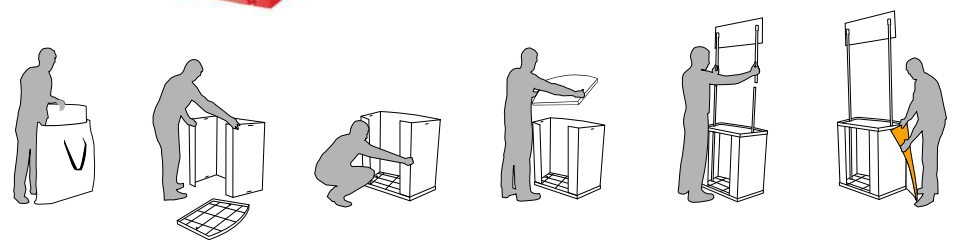

PromoStandPlástico

Nuestro mostrador clásico fabricado en materiales plásticos de alta resistencia para un uso continuado. Un soporte básico para cualquier promoción en punto de venta. Disponible en blanco o negro.

No todos los mostradores plásticos son iguales... **Descubre la diferencia**

Colores	Blanco - Negro
Caja Transporte	870x870x150mm
Bolsa Transporte	860x860x100mm
Peso	11,2kg

Embalaje rígido en caja individual

Bolsa de transporte incluida

PromoStandBamboo

Mostrador económico y robusto en madera. Un soporte básico para cualquier promoción en punto de venta.

Caja Transporte	800x890x120mm
Bolsa Transporte	770x870x90mm
Peso	11kg