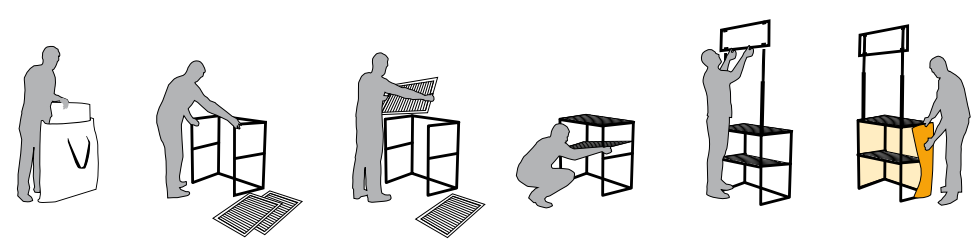

Bolsa de transporte incluida

PromoStandBamboo

Mostrador económico y robusto en madera. Un soporte básico para cualquier promoción en punto de venta.

Caja Transporte	800x890x120mm
Bolsa Transporte	770x870x90mm
Peso	11kg

Embalaje rígido en caja individual

Bolsa de transporte incluida

Mostrador Plegable Textil

Mostrador plegable portátil con encimera de madera y personalizable con impresiones en textil elástico intercambiables mediante sistema velcro.