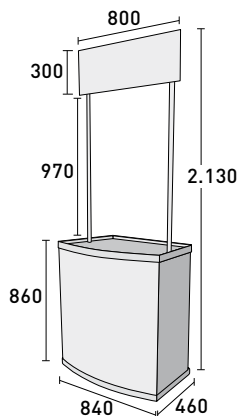

PromoStandBamboo

Mostrador económico y robusto en madera. (Incluye mástiles y cartela aunque pueden no utilizarse).

MostradorTextil

Mostrador plegable portátil, con encimera de madera y personalizable con impresiones en textil elástico intercambiables mediante sistema velcro.

PromoStandPlástico

Nuestro mostrador clásico fabricado en materiales plásticos de alta resistencia para un uso continuado. Un soporte básico para cualquier promoción en punto de venta. Disponible en blanco o negro.

No todos los mostradores plásticos son iguales... **Descubre la diferencia**

Colores	Blanco - Negro
Caja Transporte	870x870x150mm
Bolsa Transporte	860x860x100mm
Peso	11,2kg

Embalaje rígido en caja individual

Bolsa de transporte incluida

PromoStandBamboo

Mostrador económico y robusto en madera. Un soporte básico para cualquier promoción en punto de venta.

Caja Transporte	800x890x120mm
Bolsa Transporte	770x870x90mm
Peso	11kg