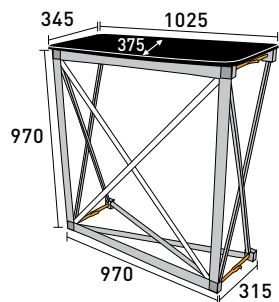

No todos los mostradores plásticos son iguales... **Descubre la diferencia**

Colores	Blanco - Negro
Caja Transporte	870x870x150mm
Bolsa Transporte	860x860x100mm
Peso	11,2kg

Embalaje rígido en caja individual

Bolsa de transporte incluida

PromoStandBamboo

Mostrador económico y robusto en madera. Un soporte básico para cualquier promoción en punto de venta.

Caja Transporte	800x890x120mm
Bolsa Transporte	770x870x90mm
Peso	11kg

Embalaje rígido en caja individual

Bolsa de transporte incluida

Mostrador Plegable Textil

Mostrador plegable portátil con encimera de madera y personalizable con impresiones en textil elástico intercambiables mediante sistema velcro.

Embalaje rígido individual

Bolsa de transporte incluida

Color Negro
Caja Transporte 1040x390x150mm
Bolsa Transporte 1030x380x140mm
Peso 8,4 kg

Otros mostradores

Busca las configuraciones de nuestro sistema PfSystem.