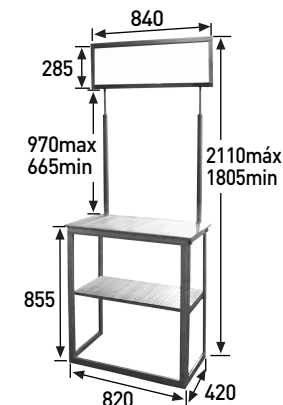

No todos los mostradores plásticos son iguales... **Descubre la diferencia**

Colores	Blanco - Negro
Caja Transporte	870x870x150mm
Bolsa Transporte	860x860x100mm
Peso	11,2kg

Embalaje rígido en caja individual

Bolsa de transporte incluida

PromoStandBamboo

Mostrador económico y robusto en madera. Un soporte básico para cualquier promoción en punto de venta.

Caja Transporte	800x890x120mm
Bolsa Transporte	770x870x90mm
Peso	11kg